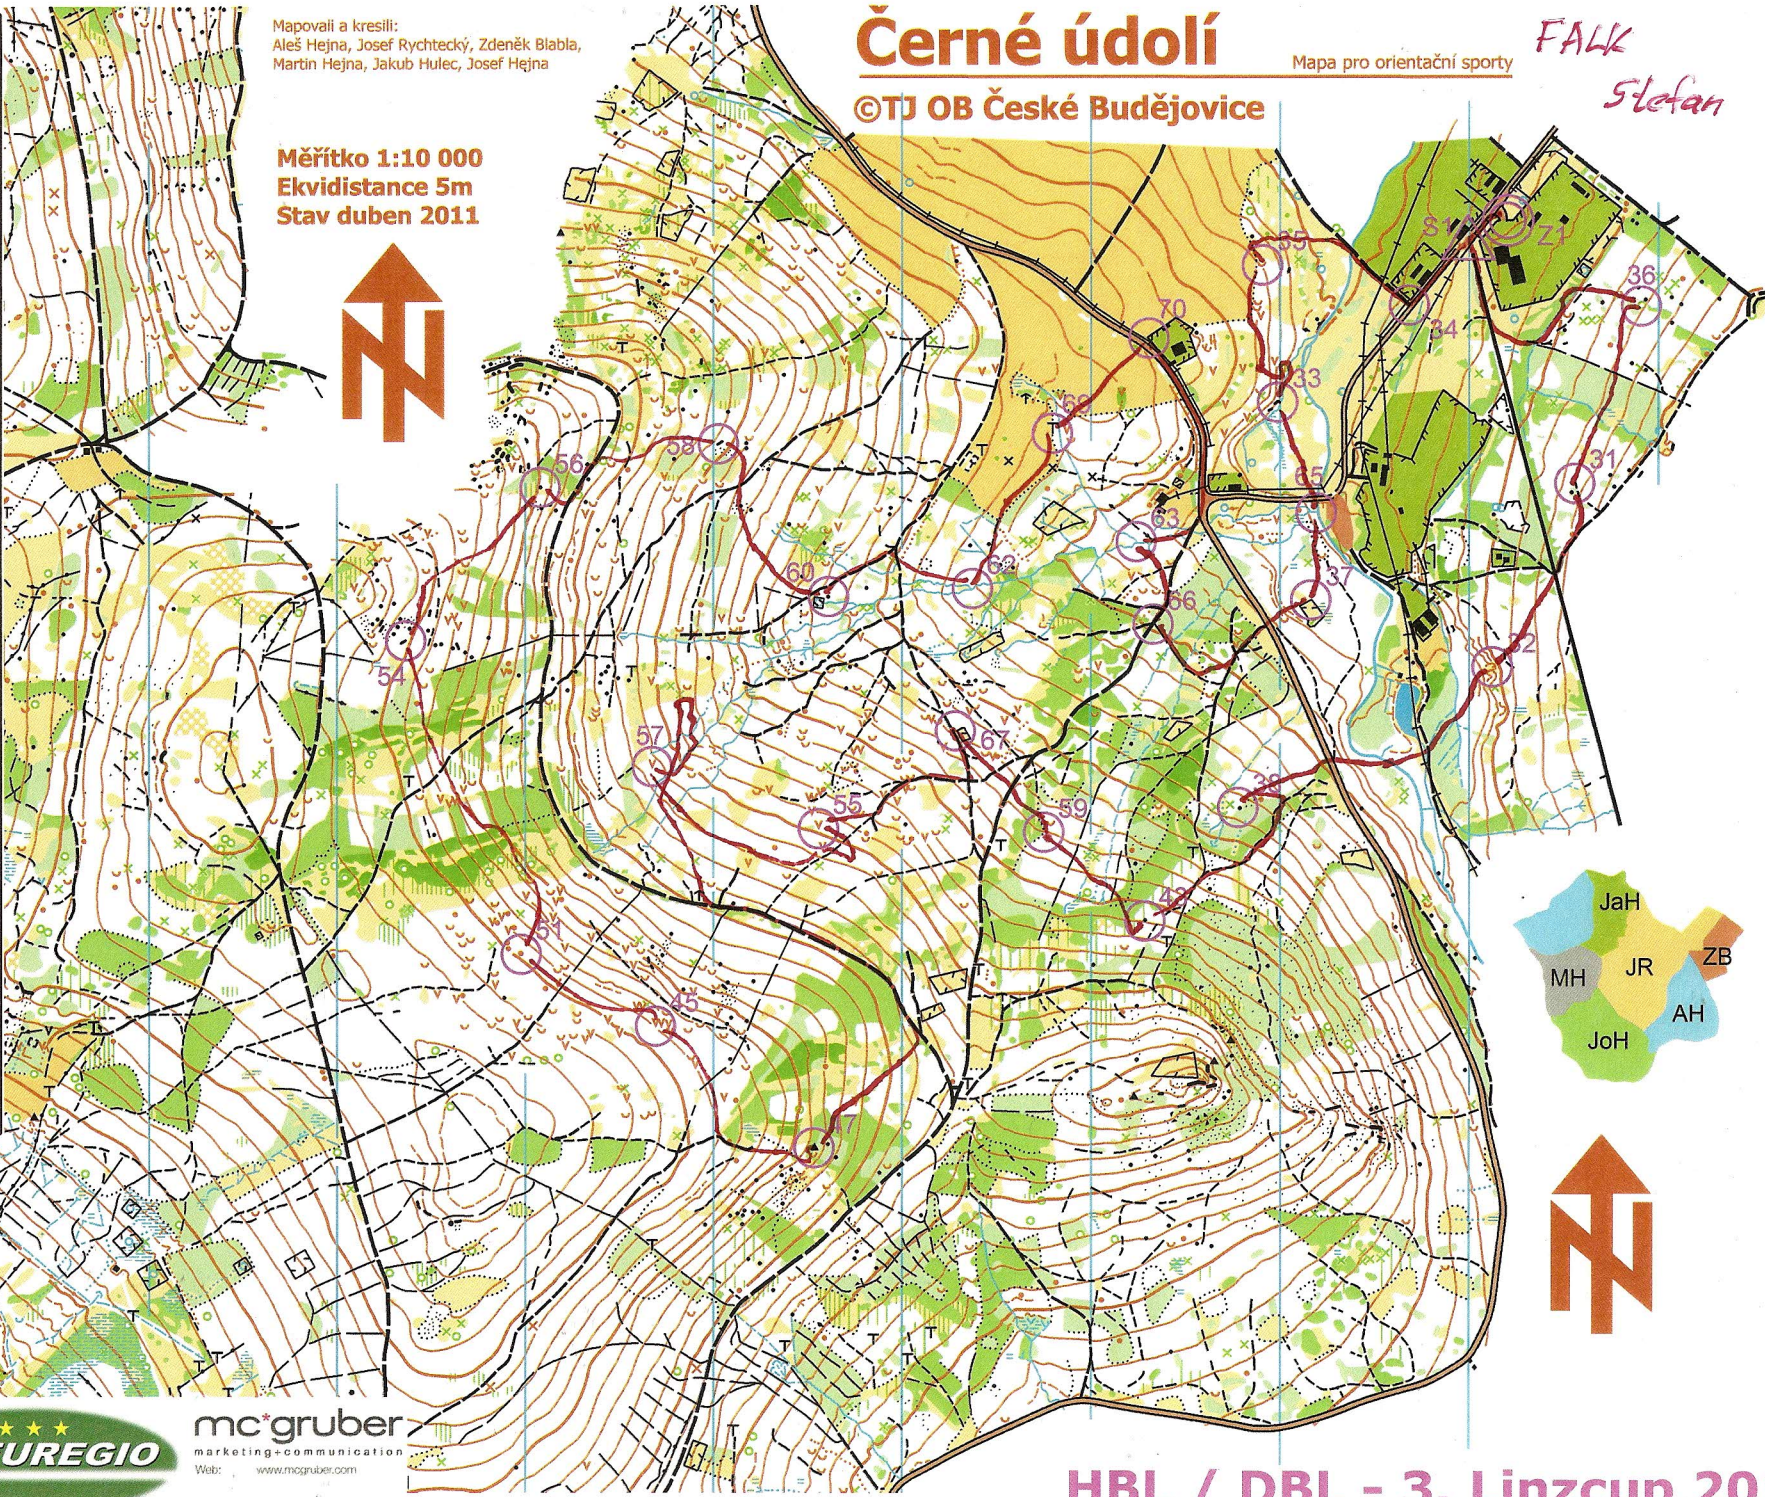

▷	S1	/	Y		
	31	/			T
	32	☁		10m	○
	33	↗	FF	2.5m	L
	34		Y	/	
	35	C		1m	
	36		☼		
	37	↗			T
	38		▲	1m	○
	43	▲		1m	○
	45	←	∇	1.5m	
	47		▲	0.5m	
	51	→	●	1m	○
	54	E		1m	○
	55	∇		1.5m	
	56	▲		0.5m	○
	57	∇		1m	
	58	E		1m	○
	59	⋯			Y
	60	▲		0.6m	○
	62	⋈	Y		
	63	←	⋈	Y	
	65	←	⋈	Y	
	66	/	Y		
	67	↗			T
	69	└			L
	70	↗			<

Mapovali a kreslili:
Aleš Hejna, Josef Rychtecký, Zdeněk Blabla,
Martin Hejna, Jakub Hulec, Josef Hejna

Černé údolí

Mapa pro orientační sporty

FALK
Stefan

©TJ OB České Budějovice

Měřítko 1:10 000
Ekvidistance 5m
Stav duben 2011