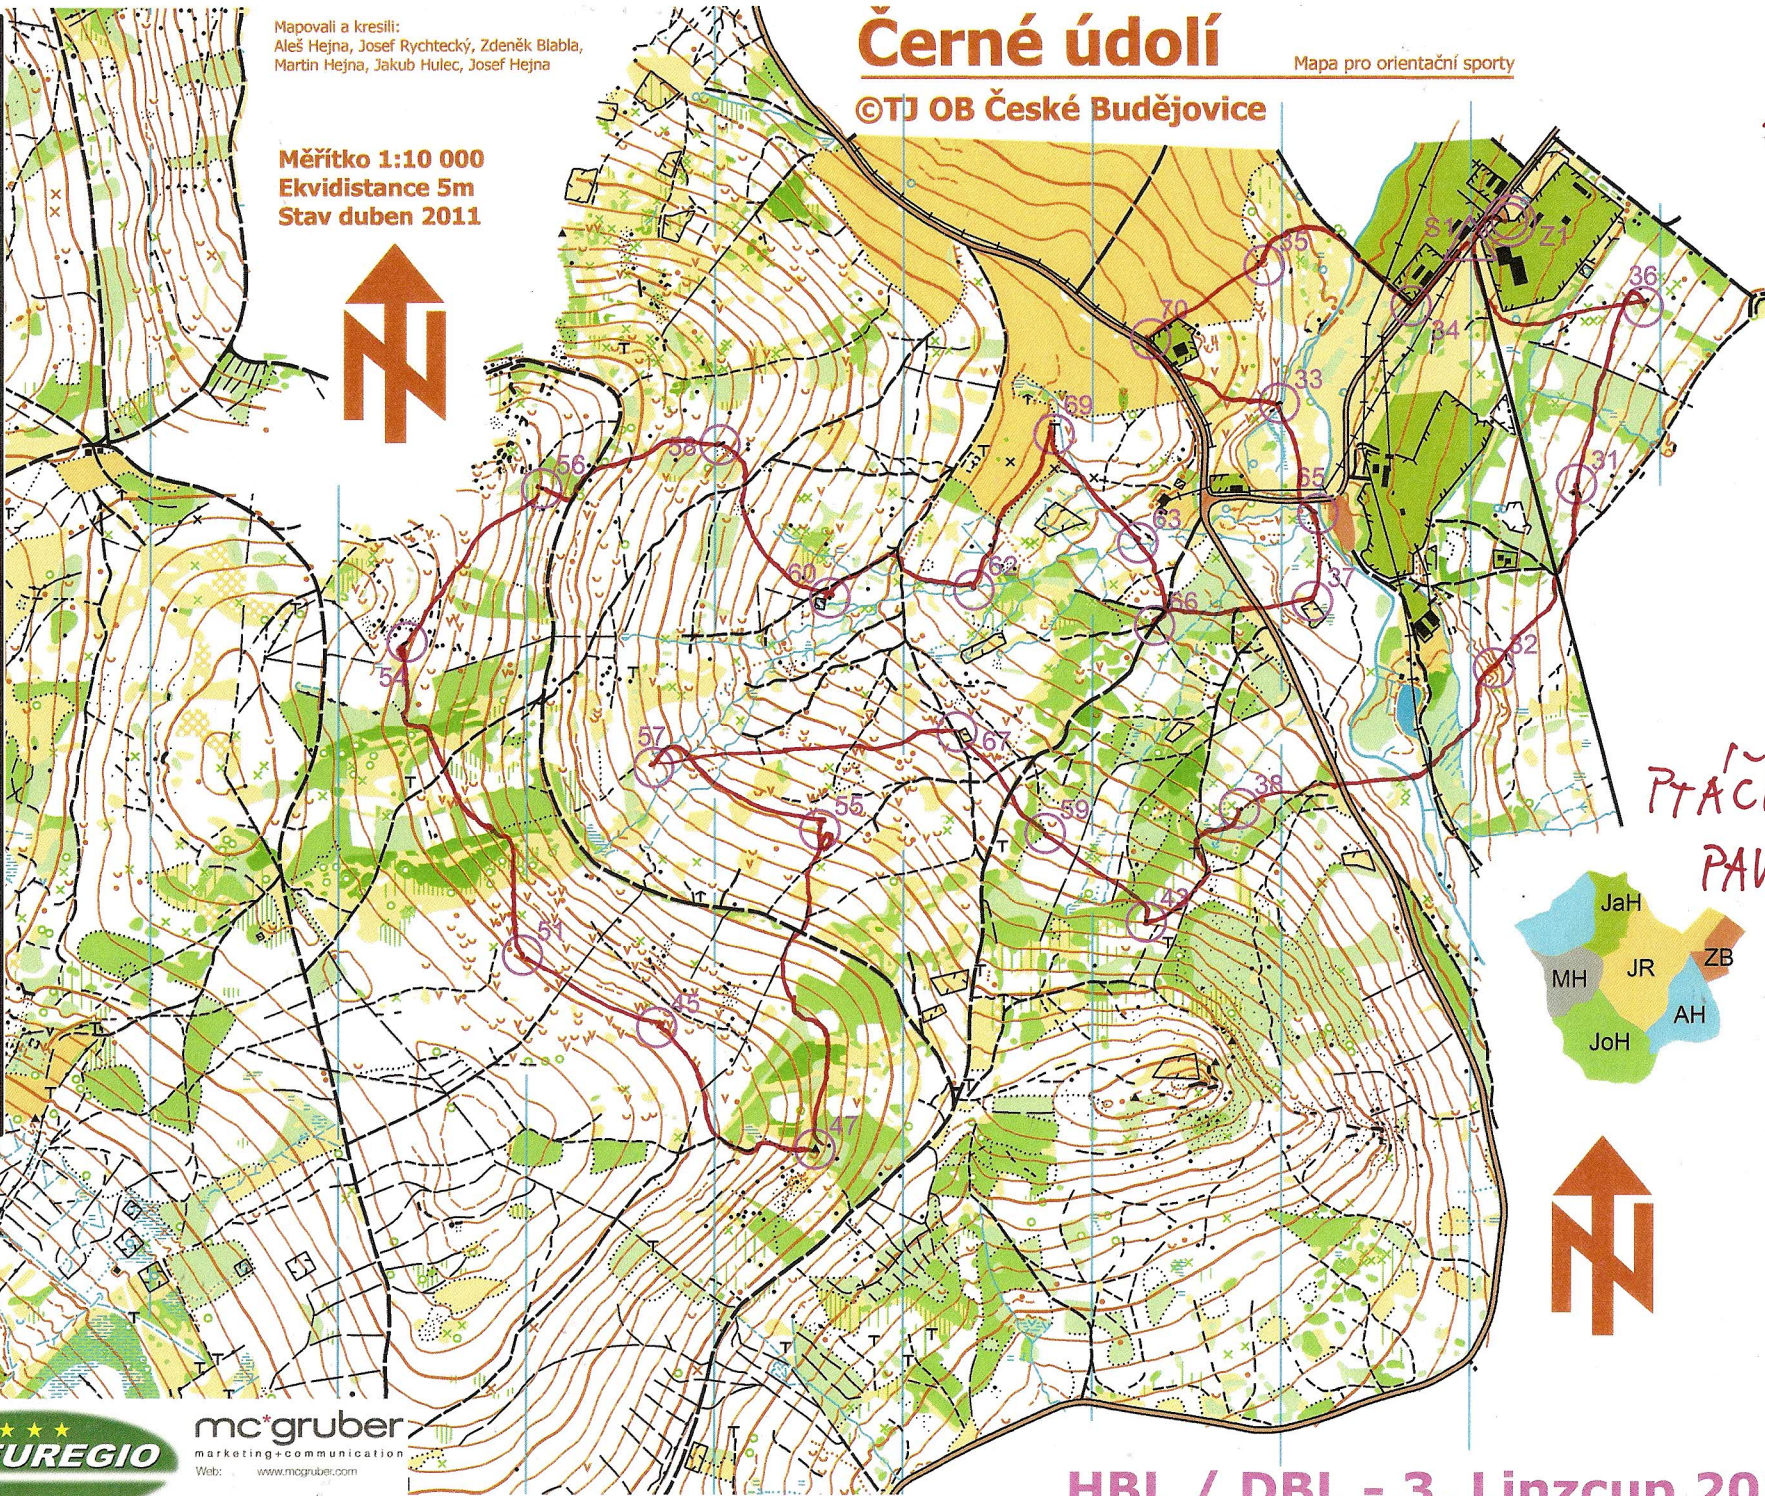

▷	S1	/	Y		
	31	/			T
	32	☁		10m	○
	33	↗	FF	2.5m	L
	34		Y	/	
	35	C		1m	
	36	☼			
	37	↗			T
	38		▲	1m	○
	43	▲		1m	○
	45	←	V	1.5m	
	47	▲	▲	0.5m	
	51	→	●	1m	○
	54	FF		1m	○
	55	V		1.5m	
	56	▲		0.5m	○
	57	V		1m	
	58	FF		1m	○
	59	⋯			>
	60	▲		0.6m	○
	62	⋈	Y		
	63	←	⋈	Y	
	65	⋈	Y		
	66	/	Y		
	67	↗			T
	69	┘			L
	70	↗			<

Mapovali a kreslili:
Aleš Hejna, Josef Rychtecký, Zdeněk Blabla,
Martin Hejna, Jakub Hulec, Josef Hejna

Černé údolí

Mapa pro orientační sporty

©TJ OB České Budějovice

Měřítko 1:10 000
Ekvidistance 5m
Stav duben 2011