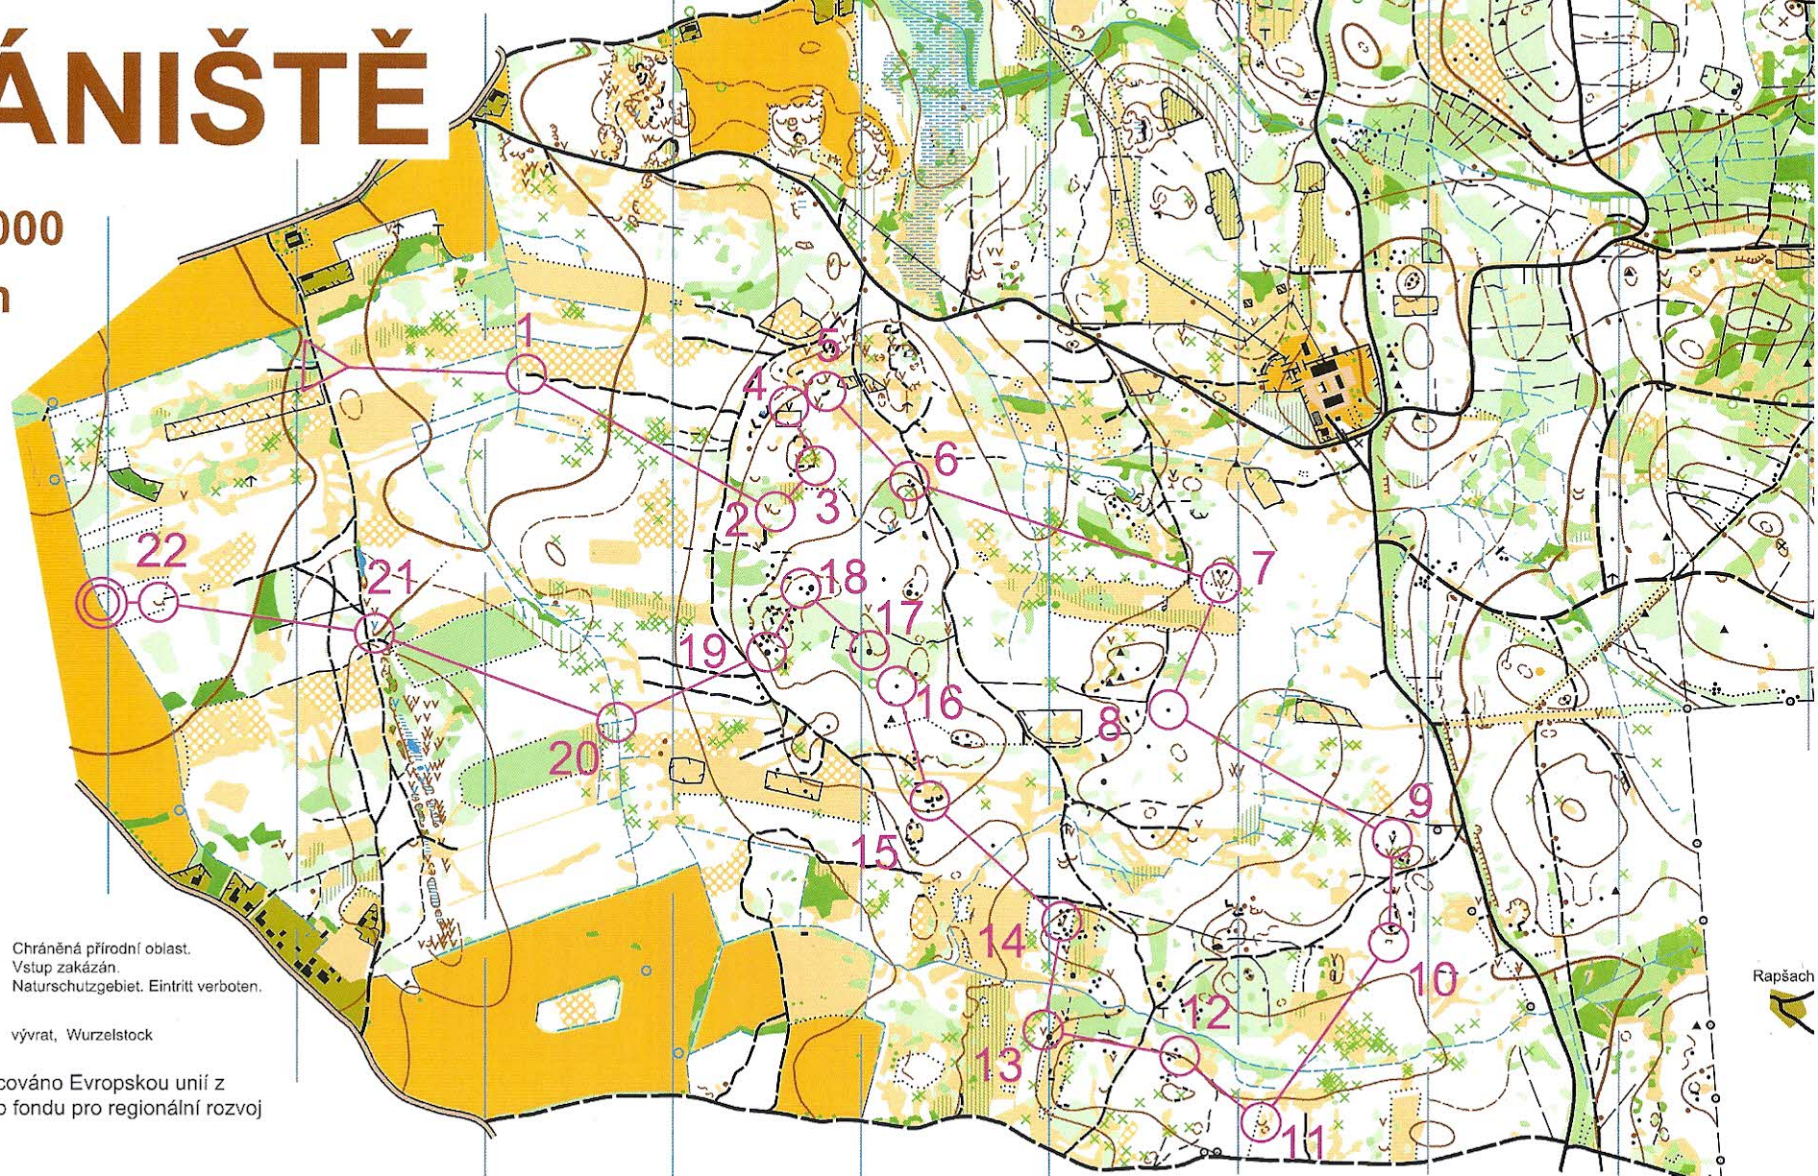

TOKÁNIŠTĚ

1 : 10 000

E = 5m

D20
D21
P5

||| Chráněná přírodní oblast.
Vstup zakázán.
Naturschutzgebiet. Eintritt verboten.

x vývrát, Wurzelstock

Spolufinancováno Evropskou unií z
Evropského fondu pro regionální rozvoj

Rapšach