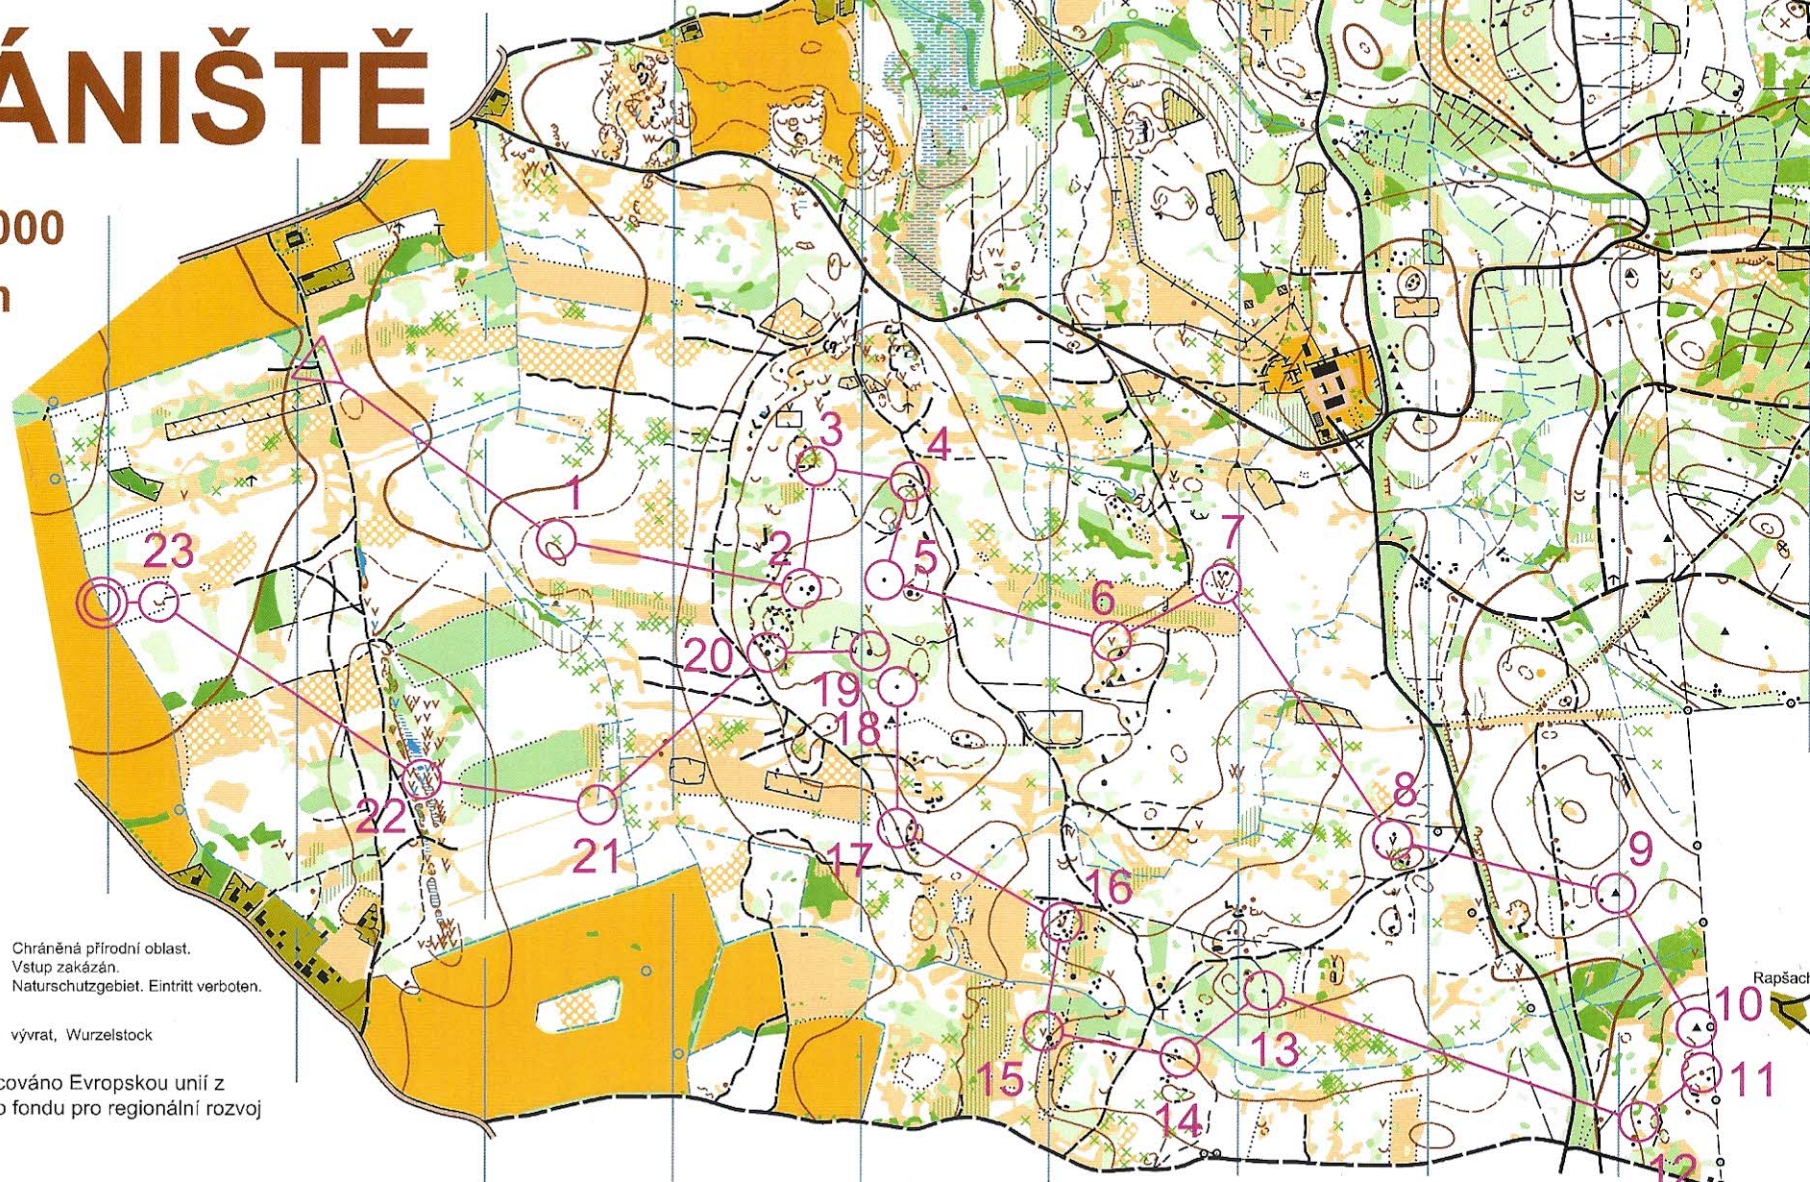

TOKÁNIŠTĚ

1 : 10 000

E = 5m

H20
H21

 Chráněná přírodní oblast.
Vstup zakázán.
Naturschutzgebiet. Eintritt verboten.

 vývrát, Wurzelstock

Spolufinancováno Evropskou unií z
Evropského fondu pro regionální rozvoj

Rapšach

10
11

12