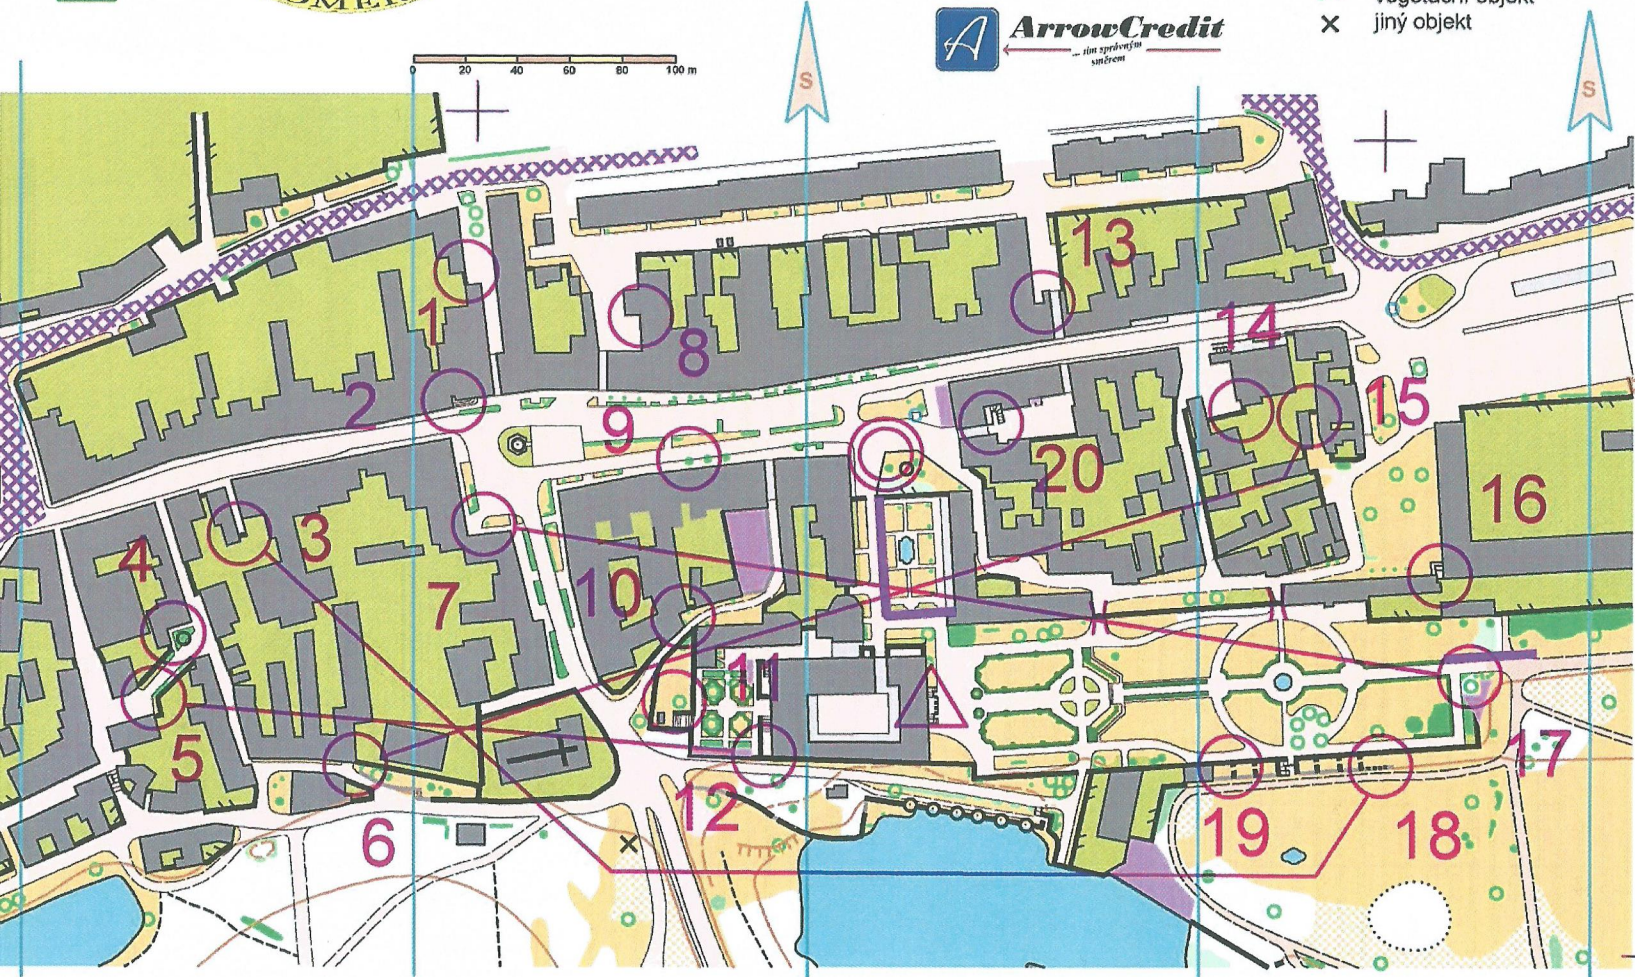

LIBOCHOVICE zámek

1 : 3 000 E = 2m

město LIBOCHOVICE

město LITOMĚŘICE

H21

- výrazný strom
- vegetační objekt
- × jiný objekt

TULIPÁN 2014 E2

▷	S	▨		Ň
1		■	↗	└┘
2		■		└┘
3		■	↗	└┘
4		⊗		└┘
5		↗		<
6		■	↗	γ
7		⊗		○
8		■		└┘
9	←	△	☼	○
10		■		└┘
11		△	☼	○
12		↗		└┘
13		■		└┘
14		↗		└┘
15		■	↗	└┘
16		■		└┘
17		△	☼	○
18	→	○		○
19	←	↗		└┘
20		↗		Ň