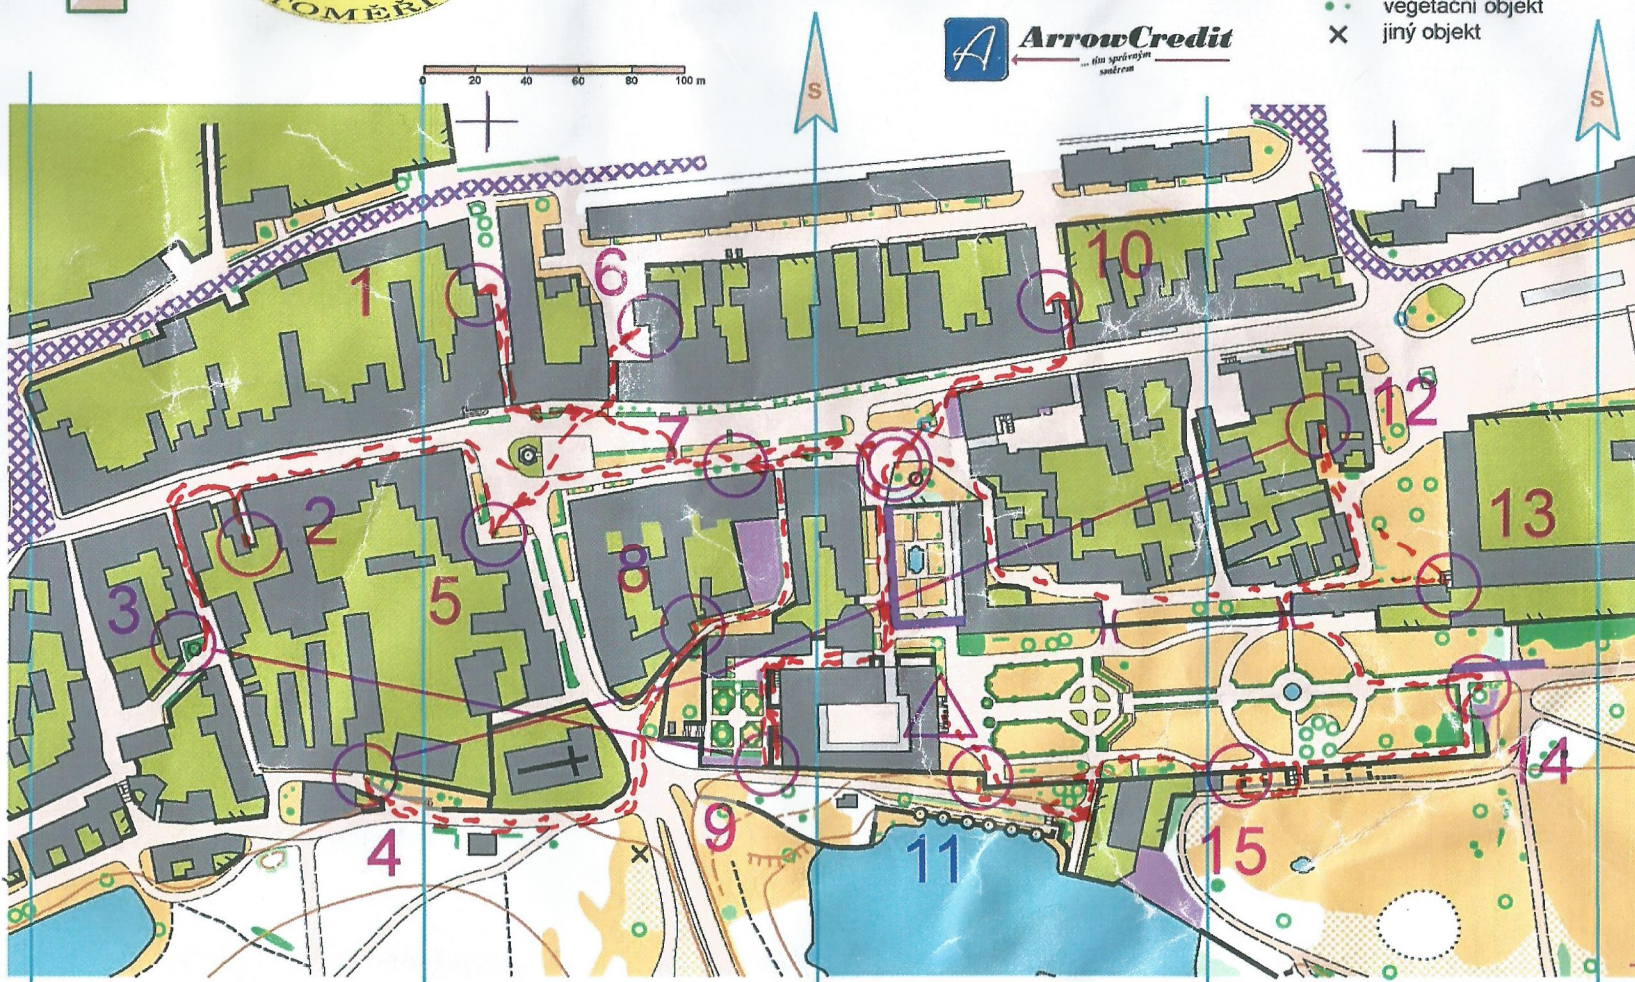

LIBOCHOVICE zámek

1 : 3 000 E = 2m

město LIBOCHOVICE

město LITOMĚŘICE

D14
D50
H65

- výrazný strom
- vegetační objekt
- × jiný objekt

TULIPÁN 2014 E2

▷	S	▨		◡
1		■	↗	└
2		■	↗	└
3		⊗		┘
4		■	↘	┘
5		⊗		○
6		■		┘
7	→	▲	☼	○
8		■		┘
9		↘	┘	┘
10		■		┘
11		↘		┘
12		■	↗	┘
13		■		└
14		▲	☼	○
15	←	↘		┘

1.5.2014

Libochovice

2. měřba

26:03